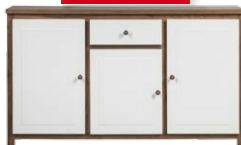

**257zł**

**ST 1** - szafka RTV  
szer./gl./wys.  
149,5/44/49

**332zł**

**ST 2** - komoda  
szer./gl./wys.  
102/40,5/86

**427zł**

**ST 3** - komoda L/P  
szer./gl./wys.  
149,5/40,5/86

**350zł**

**ST 7** - witryna L/P  
szer./gl./wys.  
54/40,5/196