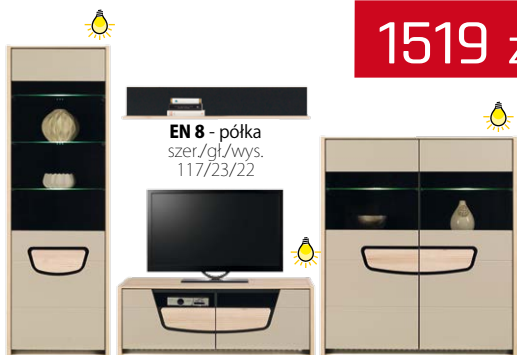

ENZO

ZESTAW 1

1519 zł