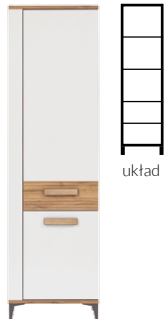

**737zł** ~~909zł~~

**696zł** ~~859zł~~

**931zł** ~~1149zł~~

**810zł** ~~999zł~~

SB6 - witryna  
 → / × / ↑  
 85/39,5/145

**737zł** ~~909zł~~

SB9 - witryna prawa  
 → / × / ↑  
 56,5/39,5/197

**696zł** ~~859zł~~

SB10 - szafka lewa/prawa  
 → / × / ↑  
 56,5/39,5/197

SB11 - szafa  
 → / × / ↑  
 85/56/197

**502zł** ~~619zł~~

SB13 - ława rozkładana  
 → / × / ↑  
 114-144/68/51,5

**737zł** ~~909zł~~

SB14 - stół rozkładany  
 → / × / ↑  
 112-145-178/90/76