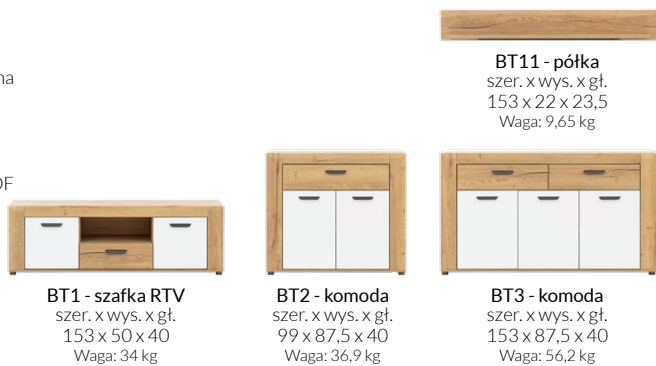

BESTO Kolekcja

Kolekcja mebli BESTO wykonana jest w kolorze dąb evoke, który w połączeniu z białymi frontami oraz czarnymi uchwytnymi nadaje stylu każdemu pomieszczeniu. Szerokie listwy korpusu nadają konstrukcji masywności i charakteru. Całość została wykonana z wysokiej jakości płyty laminowanej oraz MDF zapewniających trwałość mebli oraz ich bezpieczeństwo. W standardzie znajdują się wysokiej jakości prowadnice kulkowe, oraz hartowane szkło szyb frontowych (w kolorze antisol brąz). Meble dodatkowo wyposażone można w podświetlenie LED półek szklanych witryn.

 Front
 dąb evoke / biały połysk
 materiał:
 płyta MDF / płyta wiórowa laminowana

 Korpus
 dąb evoke
 materiał:
 płyta wiórowa laminowana / płyta MDF

BT9 - szafa
 szer. x wys. x gł.
 196,5 x 205,5 x 54
 Waga: 126,65 kg

BT10 - półki do szafy BT9
 (3szt.)
 szer. x wys. x gł.
 96 x 1,6 x 50
 Waga: 15,85 kg

BT12 - łóże 140-160-180
 ze stelażem i pojemnikiem, bez materaca
 szer. x wys. x dł.
 158-178-198 x 101,5 x 204,5
 Waga: 115,15 - 122,35 - 129,25 kg

BT13 - szafka nocna L/P
 szer. x wys. x gł.
 57,5 x 52 x 40
 Waga: 16,25 kg

BT30 - ława
 dł. x wys. x szer.
 102 x 49 x 67
 Waga: 24,85 kg

BT31 - stół rozkładany
 dł. x wys. x szer.
 160-200 x 76,5 x 90
 Waga: 46,4 kg