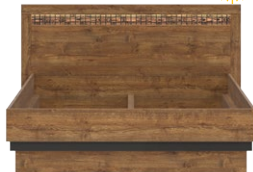

# DORIAN sypialnia

Kolekcja mebli DORIAN wyróżnia się swoim niebanalnym wyglądem, który doskonale sprawdzi się zarówno w tradycyjnych jak i nowoczesnych wnętrzach. Niepowtarzalną cechą mebli jest listwa wykonana z naturalnego drewna, która poddana indywidualnej obróbce oraz podświetleniu LED ukazuje swoje piękno. Meble wykonane zostały z wysokiej jakości płyty laminowanej oraz MDF w pięknym kolorze dąb april z wstawkami w kolorze czarnym. W kolekcji oprócz podświetlenia LED listew znajdziemy system cichego domyku drzwi, prowadnice kulkowe z pełnym wysuwem oraz hartowane szkło szyb frontowych w kolorze szarym.

Front  
kolor: dąb april  
materiał:  
plyta MDF/ płyta wiórowa  
laminowana

Korpus  
kolor: dąb april / czarny  
materiał:  
plyta wiórowa laminowana

Listwa  
materiał:  
naturalne drewno sosnowe

**DN 13- szafa przesuwna**  
szer. x wys. x gł.  
235 x 211 x 62 cm  
Waga: 193,5 kg

**DN 2- komoda**  
szer. x wys. x gł.  
95 x 84 x 40 cm  
Waga: 45,4kg

**DN 3- komoda**  
szer. x wys. x gł.  
153 x 84 x 40 cm  
Waga: 63,9kg

**DN 14- łóże 140-160-180**  
szer. x wys. x gł.  
140: 163 x 102 x 207 cm - Waga: 116,9 kg  
160: 183 x 102 x 207 cm - Waga: 124,8 kg  
180: 203 x 102 x 207 cm - Waga: 131,6 kg

**DN 15- szafka nocna L/P**  
szer. x wys. x gł.  
54 x 49 x 40 cm  
Waga: 18,9 kg

**DN 15- szafka nocna L/P**  
szer. x wys. x gł.  
54 x 49 x 40 cm  
Waga: 18,9kg

Wyposażenie w standardzie:

Wysokiej jakości  
przewodnice kulkowe.