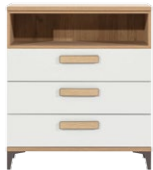

## KUBO Kolekcja

Kolekcja KUBO świetnie sprawdzi się w aranżacji pokoju młodzieżowego, choć nic nie stoi na przeszkodzie aby umeblować nimi inne pomieszczenie. Korpusy w kolorystyce dęb nagano w połączeniu z frontami w kolorze biały połysk pozwalają stworzyć jasne i przytulne wnętrza, które będzie cieszyć oko przez długie lata. Całość została wykonana z wysokiej jakości płyty laminowanej zapewniające trwałość mebli oraz ich bezpieczeństwo. W standardzie znajdują się wysokiej jakości prowadnice kulkowe.

Front  
kolor: biały połysk  
materiał:  
płyta wiórowa laminowana

Korpus  
kolor: dąb nagano  
materiał:  
płyta wiórowa laminowana

**KB 8 - półka**  
szer. x wys. x gł.  
78,5 x 22 x 23,5  
Waga: 4,85 kg