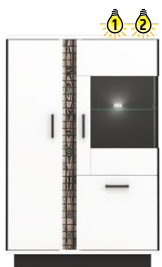

Front
kolor: biały połysk
materiał:
plyta MDF

Korpus
kolor: biały / czarny
materiał:
plyta wiórowa laminowana

Listwa
materiał:
naturalne drewno sosnowe

MR 10- półka
szer. x wys. x gł.
153 x 22 x 23,5cm
Waga: 10,3kg

MR 1- szafka RTV
szer. x wys. x gł.
153 x 54 x 39,5cm
Waga: 43,75kg

MR 2- komoda
szer. x wys. x gł.
94,5 x 84 x 39,5cm
Waga: 45,35kg

MR 3- komoda
szer. x wys. x gł.
153 x 84 x 39,5cm
Waga: 63,85kg

MR 4- kredens
szer. x wys. x gł.
153 x 84 x 39,5cm
Waga: 59,45kg

MR 5- kredens
szer. x wys. x gł.
94,5 x 144,5 x 39,5cm
Waga: 63,9kg

MR 6- witryna lewa
szer. x wys. x gł.
63,5 x 192 x 39,5cm
Waga: 56,15kg

MR 7- witryna prawa
szer. x wys. x gł.
63,5 x 192 x 39,5cm
Waga: 56,15kg

MR 8- bielizniarka lewa/prawa
szer. x wys. x gł.
63,5 x 192 x 39,5cm
Waga: 56,5kg

MR 9- szafa
szer. x wys. x gł.
94,5 x 192 x 54cm
Waga: 87,9kg

MR 11- ława rozkładana
szer. x dł. x wys.
68 x 114-144 x 51,5cm
Waga: 41,1kg