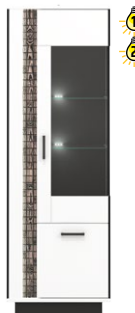

MARCO Kolekcja

Kolekcja mebli MARCO wyróżnia się swoim niebanalnym wyglądem, który doskonale sprawdzi się zarówno w tradycyjnych, jak i nowoczesnych wnętrzach. Niepowtarzalną cechą mebli jest listwa wykonana z naturalnego drewna, która poddana indywidualnej obróbce oraz podświetleniu LED ukazuje swoje piękno. Fronty zostały wykonane w białym połysku z płyty MDF, natomiast korpusy z wysokiej jakości płyty laminowanej o wybarwieniu biało-czarnym. W standardzie oprócz podświetlenia LED listew znajdziemy system cichego domykania drzwi, prowadnice kulkowe z pełnym wysuwem oraz hartowane szkło szyb frontowych w kolorze grafitowym.

Front
kolor: biały połysk
materiał:
plyta MDF

Korpus
kolor: biały / czarny
materiał:
plyta wiórowa laminowana

Listwa
materiał:
naturalne drewno sosnowe

MR 10- półka
szer. x wys. x gł.
153 x 22 x 23,5cm
Waga: 10,3kg

MR 1- szafka RTV
szer. x wys. x gł.
153 x 54 x 39,5cm
Waga: 43,75kg

MR 2- komoda
szer. x wys. x gł.
94,5 x 84 x 39,5cm
Waga: 45,35kg

MR 3- komoda
szer. x wys. x gł.
153 x 84 x 39,5cm
Waga: 63,85kg

MR 4- kredens
szer. x wys. x gł.
153 x 84 x 39,5cm
Waga: 59,45kg

MR 5- kredens
szer. x wys. x gł.
94,5 x 144,5 x 39,5cm
Waga: 63,9kg

MR 6- witryna lewa
szer. x wys. x gł.
63,5 x 192 x 39,5cm
Waga: 56,15kg

MR 7- witryna prawa
szer. x wys. x gł.
63,5 x 192 x 39,5cm
Waga: 56,15kg