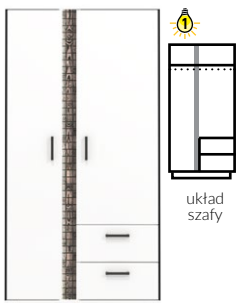

Front
kolor: biały połysk
materiał:
plyta MDF

Korpus
kolor: biały / czarny
materiał:
plyta wiórowa laminowana

Listwa
materiał:
naturalne drewno sosnowe

MR 10- półka
szer. x wys. x gł.
153 x 22 x 23,5cm
Waga: 10,3kg

MR 1- szafka RTV
szer. x wys. x gł.
153 x 54 x 39,5cm
Waga: 43,75kg

MR 2- komoda
szer. x wys. x gł.
94,5 x 84 x 39,5cm
Waga: 45,35kg

MR 3- komoda
szer. x wys. x gł.
153 x 84 x 39,5cm
Waga: 63,85kg

MR 4- kredens
szer. x wys. x gł.
153 x 84 x 39,5cm
Waga: 59,45kg

MR 5- kredens
szer. x wys. x gł.
94,5 x 144,5 x 39,5cm
Waga: 63,9kg

MR 6- witryna lewa
szer. x wys. x gł.
63,5 x 192 x 39,5cm
Waga: 56,15kg

MR 7- witryna prawa
szer. x wys. x gł.
63,5 x 192 x 39,5cm
Waga: 56,15kg

MR 8- bielizniarka lewa/prawa
szer. x wys. x gł.
63,5 x 192 x 39,5cm
Waga: 56,5kg

MR 9- szafa
szer. x wys. x gł.
94,5 x 192 x 54cm
Waga: 87,9kg

MR 11- ława rozkładana
szer. x dł. x wys.
68 x 114-144 x 51,5cm
Waga: 41,1kg