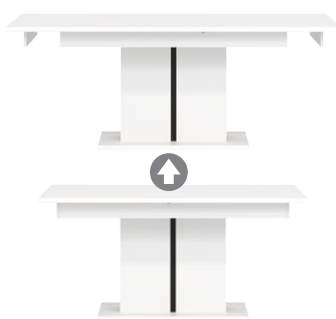

MARCO Kolekcja

Kolekcja mebli MARCO wyróżnia się swoim niebanalnym wyglądem, który doskonale sprawdzi się zarówno w tradycyjnych, jak i nowoczesnych wnętrzach. Niepowtarzalną cechą mebli jest listwa wykonana z naturalnego drewna, która poddana indywidualnej obróbce oraz podświetleniu LED ukazuje swoje piękno. Fronty zostały wykonane w białym połysku z płyty MDF, natomiast korpusy z wysokiej jakości płyty laminowanej o wybarwieniu biało-czarnym. W standardzie oprócz podświetlenia LED listew znajdziemy system cichego domykania drzwi, prowadnice kulkowe z pełnym wysuwem oraz hartowane szkło szyb frontowych w kolorze grafitowym.

MR 5- kredens
szer. x wys. x gł.
94,5 x 144,5 x 39,5cm
Waga: 63,9kg

MR 6- witryna lewa
szer. x wys. x gł.
63,5 x 192 x 39,5cm
Waga: 56,15kg

MR 7- witryna prawa
szer. x wys. x gł.
63,5 x 192 x 39,5cm
Waga: 56,15kg

MR 8- bielizniarka lewa/prawa
szer. x wys. x gł.
63,5 x 192 x 39,5cm
Waga: 56,5kg

MR 9- szafa
szer. x wys. x gł.
94,5 x 192 x 54cm
Waga: 87,9kg

MR 11- ława rozkładana
szer. x dł. x wys.
68 x 114-144 x 51,5cm
Waga: 41,1kg

MR 12- stół rozkładany
szer. x dł. x wys.
90 x 160-200 x 76,5 cm
Waga: 72,55kg

Wyposażenie w standardzie:

Wysokiej jakości
prowadnice kulkowe.

Hartowane szkło
szyb frontowych.

System cichego
domyku drzwi.