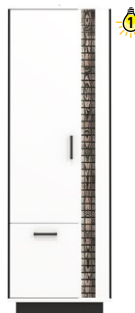

MARCO Kolekcja

Kolekcja mebli MARCO wyróżnia się swoim niebanalnym wyglądem, który doskonale sprawdzi się zarówno w tradycyjnych, jak i nowoczesnych wnętrzach. Niepowtarzalną cechą mebli jest listwa wykonana z naturalnego drewna, która poddana indywidualnej obróbce oraz podświetleniu LED ukazuje swoje piękno. Fronty zostały wykonane w białym połysku z płyty MDF, natomiast korpusy z wysokiej jakości płyty laminowanej o wybarwieniu biało-czarnym. W standardzie oprócz podświetlenia LED listew znajdziemy system cichego domykania drzwi, prowadnice kulkowe z pełnym wysuwem oraz hartowane szkło szyb frontowych w kolorze grafitowym.

Front
kolor: biały połysk
materiał:
plyta MDF

Korpus
kolor: biały / czarny
materiał:
plyta wiórowa laminowana

Listwa
materiał:
naturalne drewno sosnowe

MR 10- półka
szer. x wys. x gł.
153 x 22 x 23,5cm
Waga: 10,3kg

MR 1- szafka RTV
szer. x wys. x gł.
153 x 54 x 39,5cm
Waga: 43,75kg

MR 2- komoda
szer. x wys. x gł.
94,5 x 84 x 39,5cm
Waga: 45,35kg

MR 3- komoda
szer. x wys. x gł.
153 x 84 x 39,5cm
Waga: 63,85kg

MR 4- kredens
szer. x wys. x gł.
153 x 84 x 39,5cm
Waga: 59,45kg

MR 5- kredens
szer. x wys. x gł.
94,5 x 144,5 x 39,5cm
Waga: 63,9kg

MR 6- witryna lewa
szer. x wys. x gł.
63,5 x 192 x 39,5cm
Waga: 56,15kg

MR 7- witryna prawa
szer. x wys. x gł.
63,5 x 192 x 39,5cm
Waga: 56,15kg