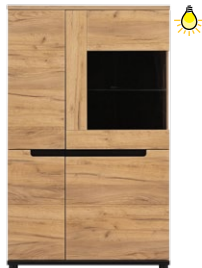

PR 5 - witryna
szer. x wys. x gł.
84 x 137 x 39,5
Waga: 53,4kg