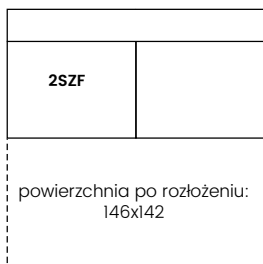

R
róg
szerokość: 102
głębokość: 102
wysokość: 93
wysokość siedziska: 46

OTOZFL/OTOZFP
otomana z funkcją L/P
szerokość: 170
głębokość: 103
wysokość: 93
wysokość siedziska: 46