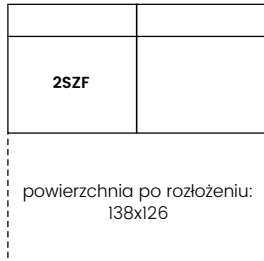

# Kolekcja Amos

**BL** - boczek lewy  
**BP** - boczek prawy  
 szerokość: 30  
 głębokość: 99  
 wysokość: 65

**2SZF**  
 2 siedziska z funkcją  
 szerokość: 143,5  
 głębokość: 100  
 wysokość: 79-94  
 wysokość siedziska: 47,5