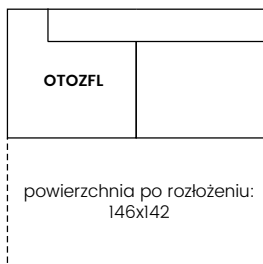

OTOBFL/OTOBFP
otomana bez funkcji L/P
szerokość: 103
głębokość: 170
wysokość: 93
wysokość siedziska: 46