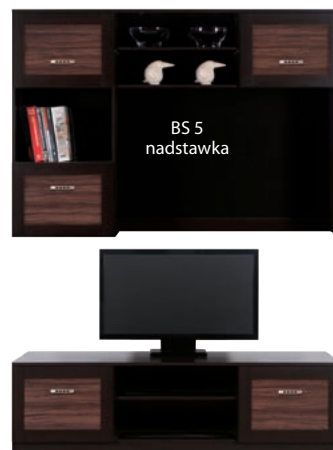

# BOSS

System dostępny w dwóch wariantach kolorystycznych!

kolor korpusu:  
**dąb maggia**

kolor frontu:  
**havana, oliwka**

**BOG**  
**FRAN** MEBLE

swobodny wybór najlepszych cen

## Cechy systemu BOSS:

- ✓ Korpusy wykonane z wysokiej jakości płyty laminowanej w kolorze **DĄB MAGGIA** o wysokiej trwałości powierzchni, odporna na zarysowania, zabrudzenia i działanie czynników zewnętrznych
- ✓ Fronty wykonane z płyty laminowanej dostępne w kolorze **HAVANA** lub **OLIWKA**. Ramki frontów wykonane z listew MDF w kolorze korpusu.
- ✓ Szklane półki witryny z opcjonalnym podświetleniem diodowym LED

BS 8  
witryna

BS 5  
nadstawka

BS 4  
RTV

BS 8  
witryna

Dostępne dwie wersje kolorystyczne:

kolor korpusu:  
**dąb maggia**

kolor frontu:  
**havana, oliwka**

**Zestaw 6**  
szer.3100, wys.1980, gł. 525