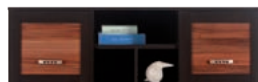

BS 3
szafka wisząca
szer./gł./wys.
1335/335/420