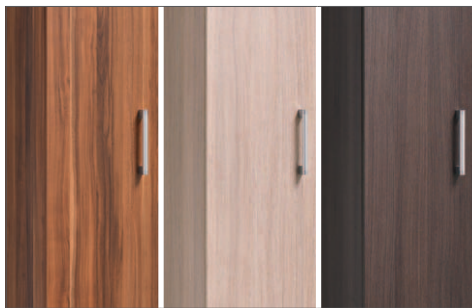

Korpusy w trzech wariantach kolorystycznych: havana, rijeka jasna oraz rijeka ciemna.