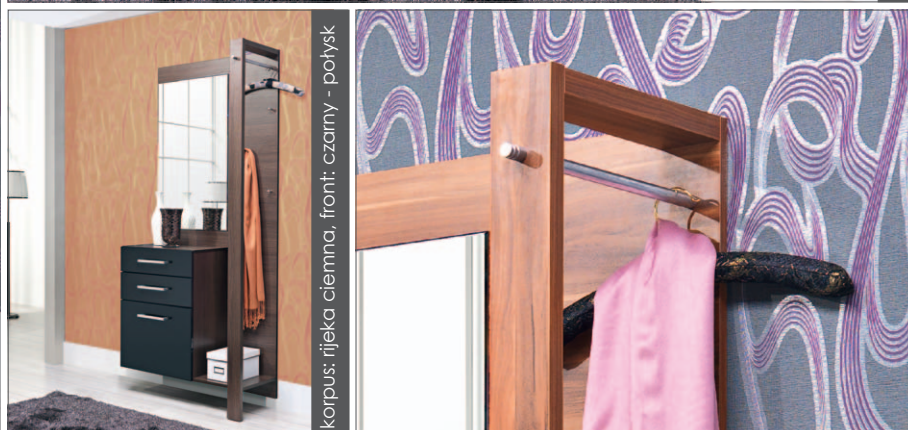

Loren

wys./szer./gł.
1955/820/375

Przedpokój LOREN wykonany jest z wysokiej jakości płyty laminowanej. Uchwyty szuflad oraz szafek wykonane z aluminium w części chwytniej. Wieszaki wykonane są z metalu. Zawiasy regulowane w trzech płaszczyznach.

Przedpokoje LOREN dostępne są w trzech wybarwieniach tj. havana, rjeka jasna, rjeka ciemna. Fronty występują w wybarwieniach biały lub czarny - wysoki połysk. Pełna kolorystyka dostępna na www.bogfran.pl lub u sprzedawcy.