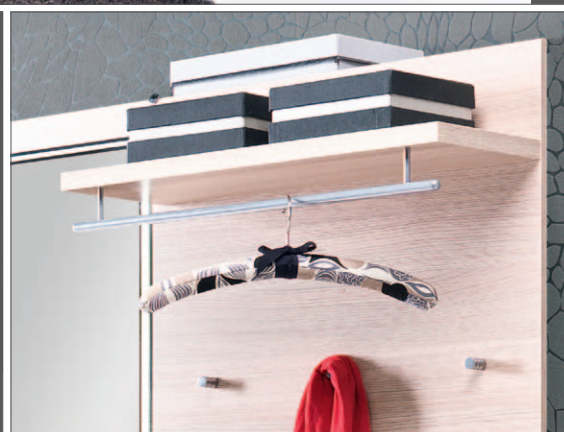

korpus: havana, front: biały - połysk