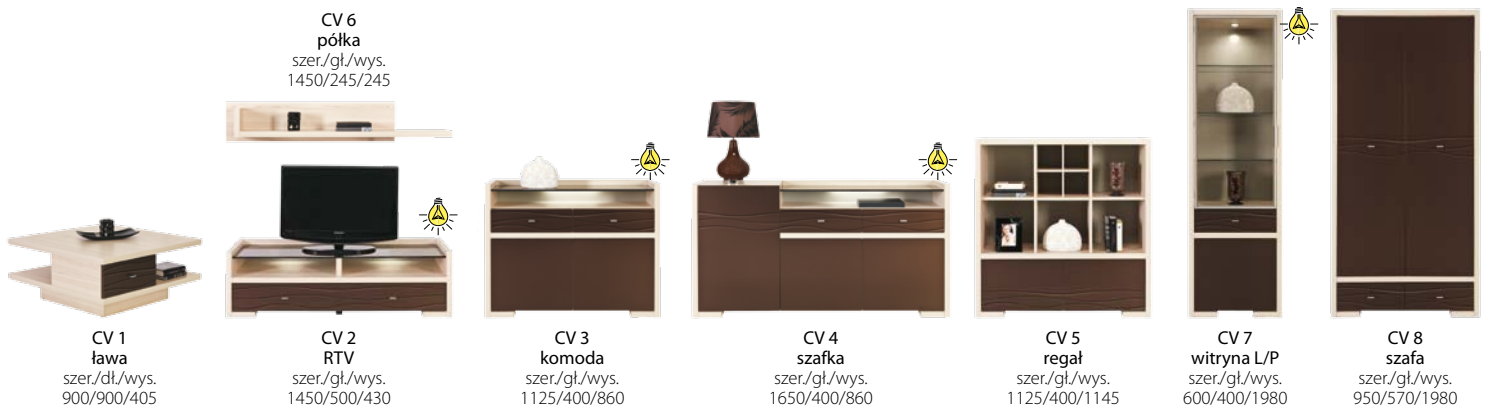

## SYSTEM Clever SEGMENTY SYSTEMU: SYSTEM UNITS:

kolor korpusu: tuja  
body colour: thuja

kolor frontu: brąz metalik  
front colour: metallic brown

- wszystkie wymiary w milimetrach
  - the measurements are given in mm
- szer./gł./dł./wys. = width/depth(length)/height

**WYPOSAŻENIE DODATKOWE:**  
podświetlenie typu LED  
(technologia diod świecących)

ADDITIONAL ACCESSORIES  
backlight of LED type - technology  
of diodes shining for glass-case

System to możliwość tworzenia układów mebli z pojedynczych segmentów, dostępnych w wielu wymiarach. Można je dopasować do każdego rodzaju wnętrza.  
 The system provides a possibility of making arrangements from individual pieces available in many sizes. You can match them with every type of interior.

CV 6  
półka  
szer./gł./wys.  
1450/245/245

CV 1  
ława  
szer./dł./wys.  
900/900/405

CV 2  
RTV  
szer./gł./wys.  
1450/500/430

CV 3  
komoda  
szer./gł./wys.  
1125/400/860

CV 4  
szafka  
szer./gł./wys.  
1650/400/860