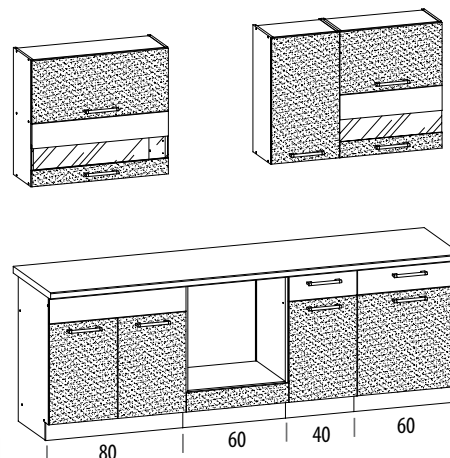

MODENA 240

BLAT (grubość 38mm) w kolorze travertyn jasny

- **BLAT - 20L** (20x60cm)
- **BLAT - 20P** (20x60cm)
- **BLAT - 30** (30x60cm)
- **BLAT - 40** (40x60cm)
- **BLAT - 45** (45x60cm)
- **BLAT - 50** (50x60cm)
- **BLAT - 60** (60x60cm)
- **BLAT - 80** (80x60cm)
- **BLAT - 90** (90x60cm)
- **BLAT - 120** (120x60cm)
- **BLAT - 140** (140x60cm)
- **BLAT - 160** (160x60cm)
- **BLAT - 180** (180x60cm)
- **BLAT - 200** (200x60cm)
- **BLAT - 220** (220x60cm)
- **BLAT - 240** (240x60cm)
- **BLAT - 260** (260x60cm)
- **BLAT - 280** (280x60cm)

Istnieje możliwość zamówienia blatu na dowolną długość. Maksymalnie długość do 400cm.