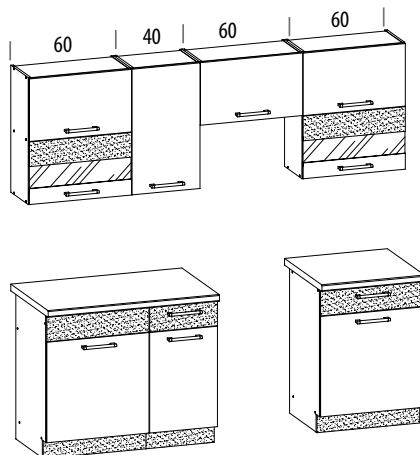

MODENA 220

MODENA 240

BLAT (grubość 38mm) w kolorze travertyn jasny

- **BLAT - 20L** (20x60cm)
- **BLAT - 20P** (20x60cm)
- **BLAT - 30** (30x60cm)
- **BLAT - 40** (40x60cm)
- **BLAT - 45** (45x60cm)
- **BLAT - 50** (50x60cm)
- **BLAT - 60** (60x60cm)
- **BLAT - 80** (80x60cm)
- **BLAT - 90** (90x60cm)
- **BLAT - 120** (120x60cm)
- **BLAT - 140** (140x60cm)
- **BLAT - 160** (160x60cm)
- **BLAT - 180** (180x60cm)
- **BLAT - 200** (200x60cm)
- **BLAT - 220** (220x60cm)
- **BLAT - 240** (240x60cm)
- **BLAT - 260** (260x60cm)
- **BLAT - 280** (280x60cm)

Istnieje możliwość zamówienia blatu na dowolną długość. Maksymalnie długość do 400cm.

PANEL PRZYŚCIENNY w kolorze rijeką jasną, rijeką ciemną, trawa morską, zebrano classic oraz grafitowy (wysokość 14cm)

- **PANEL - 60cm**
- **PANEL - 80cm**
- **PANEL - 120cm**
- **PANEL - 240cm**
- **PANEL - 260cm**
- **PANEL - 280cm**
- **PANEL - 300cm**

Istnieje możliwość zamówienia panela na dowolną długość. Maksymalna długość do 400cm.

- **WKŁAD DO SZUFLADY 30 cm**
- **WKŁAD DO SZUFLADY 40 cm**
- **WKŁAD DO SZUFLADY 45 cm**
- **WKŁAD DO SZUFLADY 50 cm**
- **WKŁAD DO SZUFLADY 60 cm**
- **WKŁAD DO SZUFLADY 80 cm**

1. ŁĄCZNIK LISTWY PRZYBLATOWEJ
2. ZAKOŃCZENIE UNIWERSALNE L/P LISTWY PRZYBLATOWEJ
3. NAROŻNIK WEWNĘTRZNY LISTWY
4. NAROŻNIK ZEWNĘTRZNY LISTWY
5. LISTWA PRZYBLATOWA 3mb.

1. LISTWA SZCZELINOWA DO BLATU
2. LISTWA BOCZNA DO BLATU - PRAWA
3. LISTWA BOCZNA DO BLATU - LEWA
4. LISTWA KĄTOWA DO BLATU

- **HAMULEC DO SZUFLADY**

- **HAMULEC DO DRZWI**

- **UCHWYT (160mm)**