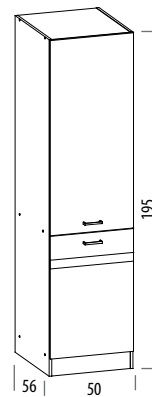

SZAFKI GÓRNE

SZAFKI DOLNE

Wymiary szafek (podane w cm) uwzględniają białą.

EZ1/G40
szafka górna L/P

EZ2/G50
szafka górna L/P

EZ3/G60
szafka górna

EZ4/G60W
szafka górna - witryna

EZ5/G80
szafka górna

EZ6/G80W
szafka górna - witryna

EZ7/G60NW
szafka górna - narożna L/P

EZ8/G500
szafka górna nad okap

EZ9/G600
szafka górna nad okap

EZ10/D40
szafka dolna L/P

EZ11/D40S1
szafka dolna L/P

EZ12/D40S3
szafka dolna

EZ13/D50
szafka dolna L/P

EZ14/D60
szafka dolna

EZ19/D50C
szafka dolna L/P - słupek

EZ15/D60P
szafka dolna - pod piekarnik

EZ16/D80
szafka dolna

EZ17/D80Z
szafka dolna pod zlew

EZ18/D100NW
szafka dolna - narożna L/P