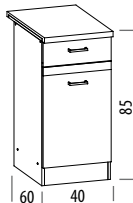

SZAFKI GÓRNE

SZAFKI DOLNE

Wymiary szafek (podane w cm) uwzględniają białą.

EZ1/G40
szafka górna L/P

EZ2/G50
szafka górna L/P

EZ3/G60
szafka górna

EZ4/G60W
szafka górna - witryna

EZ5/G80
szafka górna

EZ6/G80W
szafka górna - witryna

EZ7/G60NW
szafka górna - narożna L/P

EZ8/G500
szafka górna nad okap

EZ9/G600
szafka górna nad okap

EZ10/D40
szafka dolna L/P

EZ11/D40S1
szafka dolna L/P

EZ12/D40S3
szafka dolna

EZ13/D50
szafka dolna L/P

EZ14/D60
szafka dolna

EZ19/D50C
szafka dolna L/P - słupek

EZ15/D60P
szafka dolna - pod piekarnik

EZ16/D80
szafka dolna

EZ17/D80Z
szafka dolna pod zlew

EZ18/D100NW
szafka dolna - narożna L/P