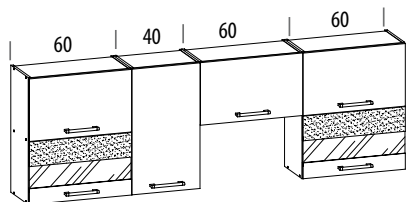

MODENA 220

MODENA 240

BLAT (grubość 38 mm) w kolorze travertyn jasny

- **BLAT - 20L** (20x60cm)
- **BLAT - 20P** (20x60cm)
- **BLAT - 30** (30x60cm)
- **BLAT - 40** (40x60cm)
- **BLAT - 45** (45x60cm)
- **BLAT - 50** (50x60cm)
- **BLAT - 60** (60x60cm)
- **BLAT - 80** (80x60cm)
- **BLAT - 90** (90x60cm)
- **BLAT - 120** (120x60cm)
- **BLAT - 140** (140x60cm)
- **BLAT - 160** (160x60cm)
- **BLAT - 180** (180x60cm)
- **BLAT - 200** (200x60cm)
- **BLAT - 220** (220x60cm)
- **BLAT - 240** (240x60cm)
- **BLAT - 260** (260x60cm)
- **BLAT - 280** (280x60cm)

Istnieje możliwość zamówienia blatu na dowolną długość. Maksymalnie długość do 400cm.

PANEL PRZYŚCIENNY w kolorze rijkę jasna, rijkę ciemna, zebrano classic oraz grafit (wysokość 14 cm)

- **PANEL - 60cm**
- **PANEL - 80cm**
- **PANEL - 120cm**
- **PANEL - 240cm**
- **PANEL - 260cm**
- **PANEL - 280cm**
- **PANEL - 300cm**

Istnieje możliwość zamówienia panela na dowolną długość. Maksymalna długość do 400cm.

- **WKŁAD DO SZUFLADY 30 cm**
- **WKŁAD DO SZUFLADY 40 cm**
- **WKŁAD DO SZUFLADY 45 cm**
- **WKŁAD DO SZUFLADY 50 cm**
- **WKŁAD DO SZUFLADY 60 cm**
- **WKŁAD DO SZUFLADY 80 cm**

1. ŁĄCZNIK LISTWY PRZYBLATOWEJ
2. ZAKOŃCZENIE UNIWERSALNE L/P LISTWY PRZYBLATOWEJ
3. NAROŻNIK WEWNĘTRZNY LISTWY
4. NAROŻNIK ZEWNĘTRZNY LISTWY
5. LISTWA PRZYBLATOWA 3mb.

1. LISTWA SZCZELINOWA DO BLATU
2. LISTWA BOCZNA DO BLATU - PRAWA
3. LISTWA BOCZNA DO BLATU - LEWA
4. LISTWA KĄTOWA DO BLATU

- **HAMULEC DO SZUFLADY**

- **HAMULEC DO DRZWI**

- **UCHWYT (160mm)**