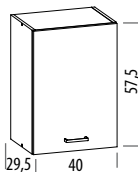

SZAFKI GÓRNE

SZAFKI DOLNE

Wymiary szafek (podane w cm) uwzględniają białą.

EZ1/G40
szafka górna L/P

EZ2/G50
szafka górna L/P

EZ3/G60
szafka górna

EZ4/G60W
szafka górna - witryna

EZ5/G80
szafka górna