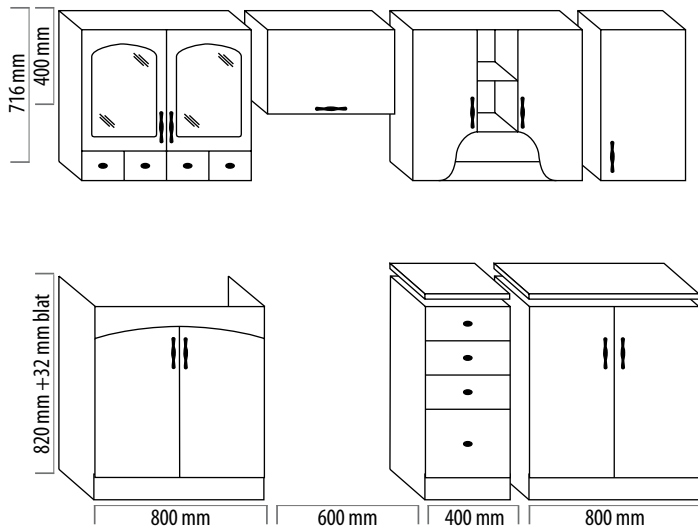

Szerokość zestawu: **260 cm**