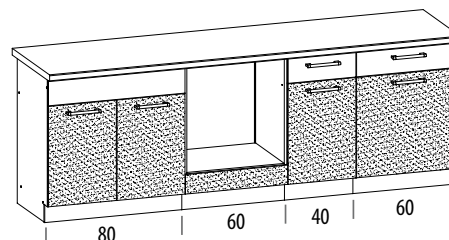

MODENA 240

BLAT (grubość 38 mm) w kolorze travertyn jasny

- **BLAT - 20L** (20x60cm)
- **BLAT - 20P** (20x60cm)
- **BLAT - 30** (30x60cm)
- **BLAT - 40** (40x60cm)
- **BLAT - 45** (45x60cm)
- **BLAT - 50** (50x60cm)
- **BLAT - 60** (60x60cm)
- **BLAT - 80** (80x60cm)
- **BLAT - 90** (90x60cm)
- **BLAT - 120** (120x60cm)
- **BLAT - 140** (140x60cm)
- **BLAT - 160** (160x60cm)
- **BLAT - 180** (180x60cm)
- **BLAT - 200** (200x60cm)
- **BLAT - 220** (220x60cm)
- **BLAT - 240** (240x60cm)
- **BLAT - 260** (260x60cm)
- **BLAT - 280** (280x60cm)

Istnieje możliwość zamówienia blatu na dowolną długość. Maksymalnie długość do 400cm.