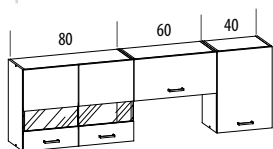

SZAFKI GÓRNE

SZAFKI DOLNE

Wymiary szafek (podane w cm) uwzględniają białą.

EZ1/G40
szafka górna L/P

EZ2/G50
szafka górna L/P

EZ3/G60
szafka górna

EZ4/G60W
szafka górna - witryna

EZ5/G80
szafka górna

EZ13/D50
szafka dolna L/P

EZ14/D60
szafka dolna

EZ19/D50C
szafka dolna L/P - słupek

EZ15/D60P
szafka dolna - pod piekarnik

EZ16/D80
szafka dolna

EZ17/D80Z
szafka dolna pod zlew

EZ18/D100NW
szafka dolna - narożna L/P