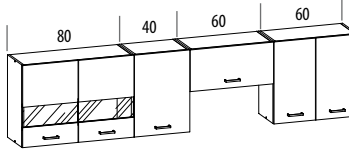

SZAFKI GÓRNE

SZAFKI DOLNE

Wymiary szafek (podane w cm) uwzględniają białą.

EZ1/G40
szafka górna L/P

EZ2/G50
szafka górna L/P

EZ3/G60
szafka górna

EZ4/G60W
szafka górna - witryna

EZ5/G80
szafka górna

EZ13/D50
szafka dolna L/P

EZ14/D60
szafka dolna

EZ19/D50C
szafka dolna L/P - słupek

EZ15/D60P
szafka dolna - pod piekarnik

EZ16/D80
szafka dolna

EZ17/D80Z
szafka dolna pod zlew

EZ18/D100NW
szafka dolna - narożna L/P