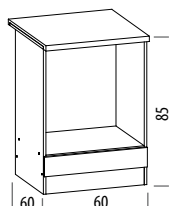

SZAFKI GÓRNE

SZAFKI DOLNE

Wymiary szafek (podane w cm) uwzględniają białą.

EZ1/G40
szafka górna L/P

EZ2/G50
szafka górna L/P

EZ3/G60
szafka górna

EZ4/G60W
szafka górna - witryna

EZ5/G80
szafka górna

EZ13/D50
szafka dolna L/P

EZ14/D60
szafka dolna

EZ19/D50C
szafka dolna L/P - słupek

EZ15/D60P
szafka dolna - pod piekarnik

EZ16/D80
szafka dolna

EZ17/D80Z
szafka dolna pod zlew

EZ18/D100NW
szafka dolna - narożna L/P