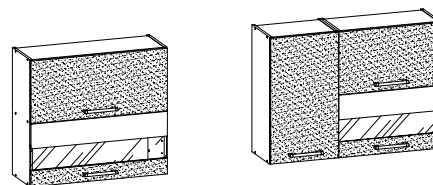

MODENA 240

BLAT (grubość 38 mm) w kolorze travertyn jasny

- **BLAT - 20L** (20x60cm)
- **BLAT - 20P** (20x60cm)
- **BLAT - 30** (30x60cm)
- **BLAT - 40** (40x60cm)
- **BLAT - 45** (45x60cm)
- **BLAT - 50** (50x60cm)
- **BLAT - 60** (60x60cm)
- **BLAT - 80** (80x60cm)
- **BLAT - 90** (90x60cm)
- **BLAT - 120** (120x60cm)
- **BLAT - 140** (140x60cm)
- **BLAT - 160** (160x60cm)
- **BLAT - 180** (180x60cm)
- **BLAT - 200** (200x60cm)
- **BLAT - 220** (220x60cm)
- **BLAT - 240** (240x60cm)
- **BLAT - 260** (260x60cm)
- **BLAT - 280** (280x60cm)

Istnieje możliwość zamówienia blatu na dowolną długość. Maksymalnie długość do 400cm.