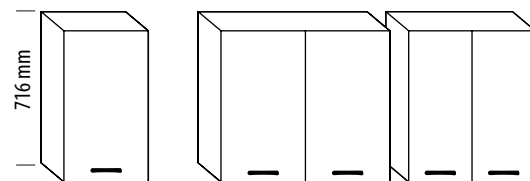

- **HAMULEC DO SZUFLADY**

- **HAMULEC DO DRZWI**

- **UCHWYT (160mm)**

Delicja
180

Typ frontu: TAFLA
Kolor frontu: klon

Delicja

kuchnia modułowa

Szerokość zestawu: 180 cm