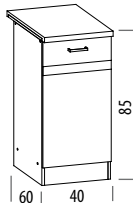

SZAFKI GÓRNE

SZAFKI DOLNE

Wymiary szafek (podane w cm) uwzględniają białą.

EZ1/G40
szafka górna L/P

EZ2/G50
szafka górna L/P

EZ3/G60
szafka górna

EZ4/G60W
szafka górna - witryna

EZ5/G80
szafka górna

EZ6/G80W
szafka górna - witryna

EZ7/G60NW
szafka górna - narożna L/P

EZ8/G500
szafka górna nad okap

EZ9/G600
szafka górna nad okap

EZ10/D40
szafka dolna L/P

EZ11/D40S1
szafka dolna L/P

EZ12/D40S3
szafka dolna