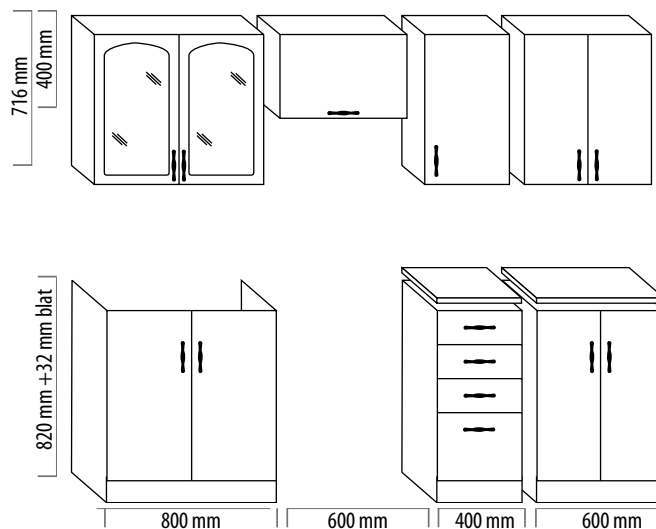

Typ frontu: **MDF EKРАН**
Kolor frontu: **olcha tara**

DELICJA to kuchnia modułowa, składająca się z trzech zestawów o szerokościach: 180, 240 oraz 260 cm, które można rozbudować o 26 typów szafek uzupełniających, pozwalających na skomponowanie zestawów dopasowanych do indywidualnych potrzeb.

- Korpusy w kolorze jabłoni ciemna wykonane z wysokiej jakości płyty wiórowej o grubości 16 mm.
- 7 wariantów frontów: TAFLA w kolorze klon, RAMIAK w kolorze jabłoni ciemna patynowana, MDF EKРАН w kolorze olcha tara oraz MDF CLASSIC w kolorach olcha miodowa, grusza calvados, dąb messina oraz orzech amati.
- Blaty w kolorze piaskowca o grubości 28 mm.
- Zawieszki szafek górnych regulowane w trzech płaszczyznach.
- Zawiasy puszkowe o średnicy 35 mm regulowane w trzech płaszczyznach.
- Opcjonalna listwa wieńcząca o dł. 2,8m w kolorze jabłoni ciemna.