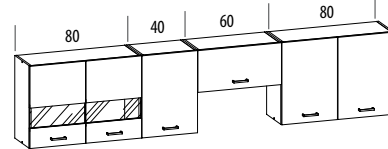

SZAFKI GÓRNE

SZAFKI DOLNE

Wymiary szafek (podane w cm) uwzględniają białą.

EZ1/G40
szafka górna L/P

EZ2/G50
szafka górna L/P

EZ3/G60
szafka górna

EZ4/G60W
szafka górna - witryna

EZ5/G80
szafka górna

EZ13/D50
szafka dolna L/P

EZ14/D60
szafka dolna

EZ19/D50C
szafka dolna L/P - słupek

EZ15/D60P
szafka dolna - pod piekarnik

EZ16/D80
szafka dolna

EZ17/D80Z
szafka dolna pod zlew

EZ18/D100NW
szafka dolna - narożna L/P