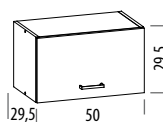

EZ8/G500
szafka górna nad okap