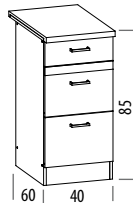

SZAFKI GÓRNE

SZAFKI DOLNE

Wymiary szafek (podane w cm) uwzględniają białą.

EZ1/G40
szafka górna L/P

EZ2/G50
szafka górna L/P

EZ3/G60
szafka górna

EZ4/G60W
szafka górna - witryna

EZ5/G80
szafka górna

EZ6/G80W
szafka górna - witryna

EZ7/G60NW
szafka górna - narożna L/P

EZ8/G500
szafka górna nad okap

EZ9/G600
szafka górna nad okap

EZ10/D40
szafka dolna L/P

EZ11/D40S1
szafka dolna L/P

EZ12/D40S3
szafka dolna

EZ13/D50
szafka dolna L/P

EZ14/D60
szafka dolna

EZ19/D50C
szafka dolna L/P - słupek

EZ15/D60P
szafka dolna - pod piekarnik

EZ16/D80
szafka dolna

EZ17/D80Z
szafka dolna pod zlew

EZ18/D100NW
szafka dolna - narożna L/P