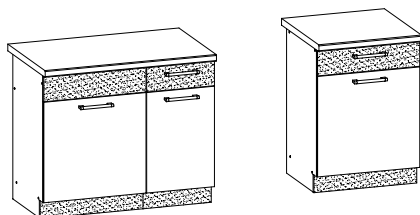

MODENA 220

MODENA 240

BLAT (grubość 38 mm) w kolorze travertyn jasny

- **BLAT - 20L** (20x60cm)
- **BLAT - 20P** (20x60cm)
- **BLAT - 30** (30x60cm)
- **BLAT - 40** (40x60cm)
- **BLAT - 45** (45x60cm)
- **BLAT - 50** (50x60cm)
- **BLAT - 60** (60x60cm)
- **BLAT - 80** (80x60cm)
- **BLAT - 90** (90x60cm)
- **BLAT - 120** (120x60cm)
- **BLAT - 140** (140x60cm)
- **BLAT - 160** (160x60cm)
- **BLAT - 180** (180x60cm)
- **BLAT - 200** (200x60cm)
- **BLAT - 220** (220x60cm)
- **BLAT - 240** (240x60cm)
- **BLAT - 260** (260x60cm)
- **BLAT - 280** (280x60cm)

Istnieje możliwość zamówienia blatu na dowolną długość. Maksymalnie długość do 400cm.

PANEL PRZYŚCIENNY w kolorze rijkę jasna, rijkę ciemna, zebrano classic oraz grafit (wysokość 14 cm)

- **PANEL - 60cm**
- **PANEL - 80cm**
- **PANEL - 120cm**
- **PANEL - 240cm**
- **PANEL - 260cm**
- **PANEL - 280cm**
- **PANEL - 300cm**

Istnieje możliwość zamówienia panela na dowolną długość. Maksymalna długość do 400cm.

- **WKŁAD DO SZUFLADY 30 cm**
- **WKŁAD DO SZUFLADY 40 cm**
- **WKŁAD DO SZUFLADY 45 cm**
- **WKŁAD DO SZUFLADY 50 cm**
- **WKŁAD DO SZUFLADY 60 cm**
- **WKŁAD DO SZUFLADY 80 cm**

1. ŁĄCZNIK LISTWY PRZYBLATOWEJ
2. ZAKOŃCZENIE UNIWERSALNE L/P LISTWY PRZYBLATOWEJ
3. NAROŻNIK WEWNĘTRZNY LISTWY
4. NAROŻNIK ZEWNĘTRZNY LISTWY
5. LISTWA PRZYBLATOWA 3mb.

1. LISTWA SZCZELINOWA DO BLATU
2. LISTWA BOCZNA DO BLATU - PRAWA
3. LISTWA BOCZNA DO BLATU - LEWA
4. LISTWA KĄTOWA DO BLATU

- **HAMULEC DO SZUFLADY**

- **HAMULEC DO DRZWI**

- **UCHWYT (160mm)**