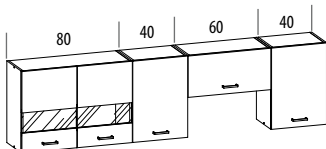

SZAFKI GÓRNE

SZAFKI DOLNE

Wymiary szafek (podane w cm) uwzględniają białą.

EZ1/G40
szafka górna L/P

EZ2/G50
szafka górna L/P

EZ3/G60
szafka górna

EZ4/G60W
szafka górna - witryna

EZ5/G80
szafka górna

EZ13/D50
szafka dolna L/P

EZ14/D60
szafka dolna

EZ19/D50C
szafka dolna L/P - słupek

EZ15/D60P
szafka dolna - pod piekarnik

EZ16/D80
szafka dolna

EZ17/D80Z
szafka dolna pod zlew

EZ18/D100NW
szafka dolna - narożna L/P