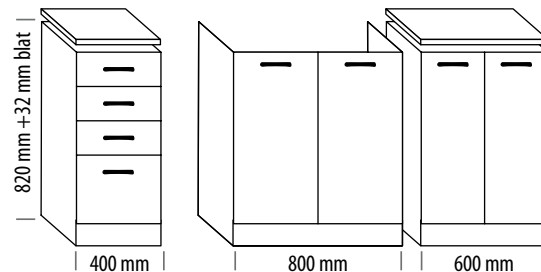

Istnieje możliwość zamówienia panela na dowolną długość. Maksymalna długość do 400cm.

- **WKŁAD DO SZUFLADY 30 cm**
- **WKŁAD DO SZUFLADY 40 cm**
- **WKŁAD DO SZUFLADY 45 cm**
- **WKŁAD DO SZUFLADY 50 cm**
- **WKŁAD DO SZUFLADY 60 cm**
- **WKŁAD DO SZUFLADY 80 cm**

1. ŁĄCZNIK LISTWY PRZYBLATOWEJ
2. ZAKOŃCZENIE UNIWERSALNE L/P LISTWY PRZYBLATOWEJ
3. NAROŻNIK WEWNĘTRZNY LISTWY
4. NAROŻNIK ZEWNĘTRZNY LISTWY
5. LISTWA PRZYBLATOWA 3mb.

1. LISTWA SZCZELINOWA DO BLATU
2. LISTWA BOCZNA DO BLATU - PRAWA
3. LISTWA BOCZNA DO BLATU - LEWA
4. LISTWA KĄTOWA DO BLATU

- **HAMULEC DO SZUFLADY**

- **HAMULEC DO DRZWI**

- **UCHWYT (160mm)**

Delicja
180

Typ frontu: TAFLA
Kolor frontu: klon

Delicja

kuchnia modułowa

Szerokość zestawu: 180 cm

Delicja
240

Typ frontu: **MDF EKРАН**
Kolor frontu: **olcha tara**

DELICJA to kuchnia modułowa, składająca się z trzech zestawów o szerokościach: 180, 240 oraz 260 cm, które można rozbudować o 26 typów szafek uzupełniających, pozwalających na skomponowanie zestawów dopasowanych do indywidualnych potrzeb.