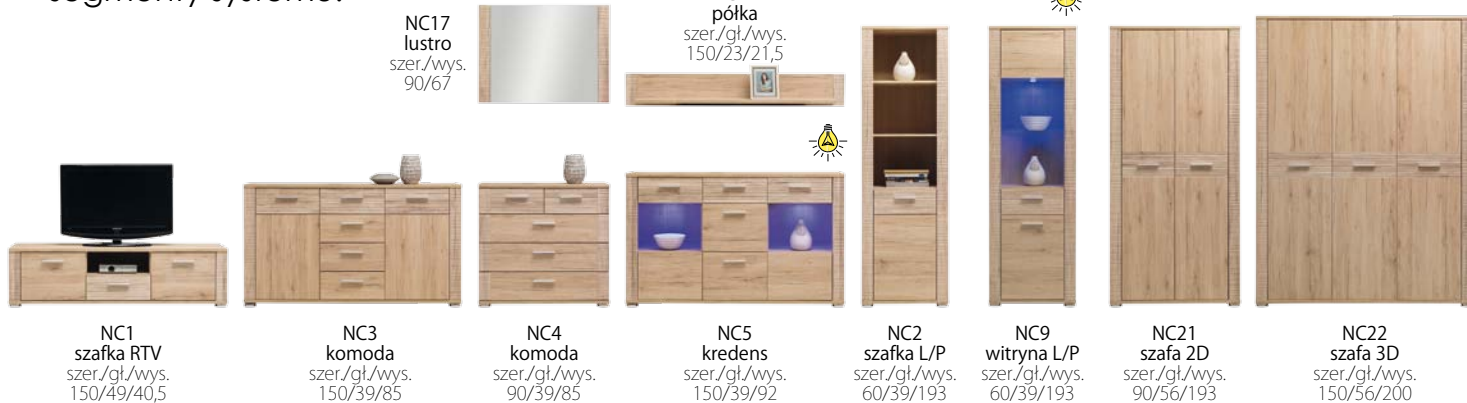

Nicol

segmenty systemu:

wszystkie wymiary podane są w centymetrach
meble do samodzielnego montażu

kolor:
dąb sanremo

NC1
szafka RTV
szer./gl./wys.
150/49/40,5

NC3
komoda
szer./gl./wys.
150/39/85

NC4
komoda
szer./gl./wys.
90/39/85

NC5
kredens
szer./gl./wys.
150/39/92

NC2
szafka L/P
szer./gl./wys.
60/39/193