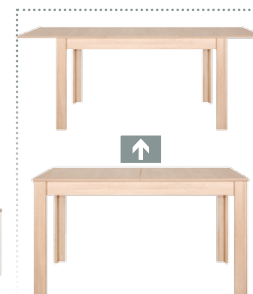

BA 14
stół rozkładany
szer./dł./wys.
82/135-185/76,5

Bog
FRAN MEBLE®
meble przyjazne dla domu

BOG-FRAN

Spółka z ograniczoną odpowiedzialnością Sp. k.
ul. Rozbrat 10/14 lok. 3, 00-451 Warszawa,
Dział handlowy: 36-130 Ranizów, Osiedle Borki 5,
tel./fax +48 (17) 22 85 065 w. 13,16, +48 (17) 22 85 430
e-mail: bogfran@bogfran.pl,
Meble tapicerowane: 37-110 Żołyńca, Smolarzyny 1,
tel. +48 (17) 22 61 298, fax +48 (17) 22 59 186
e-mail: smolarzyny@bogfran.pl

PUNKT SPRZEDAŻY: