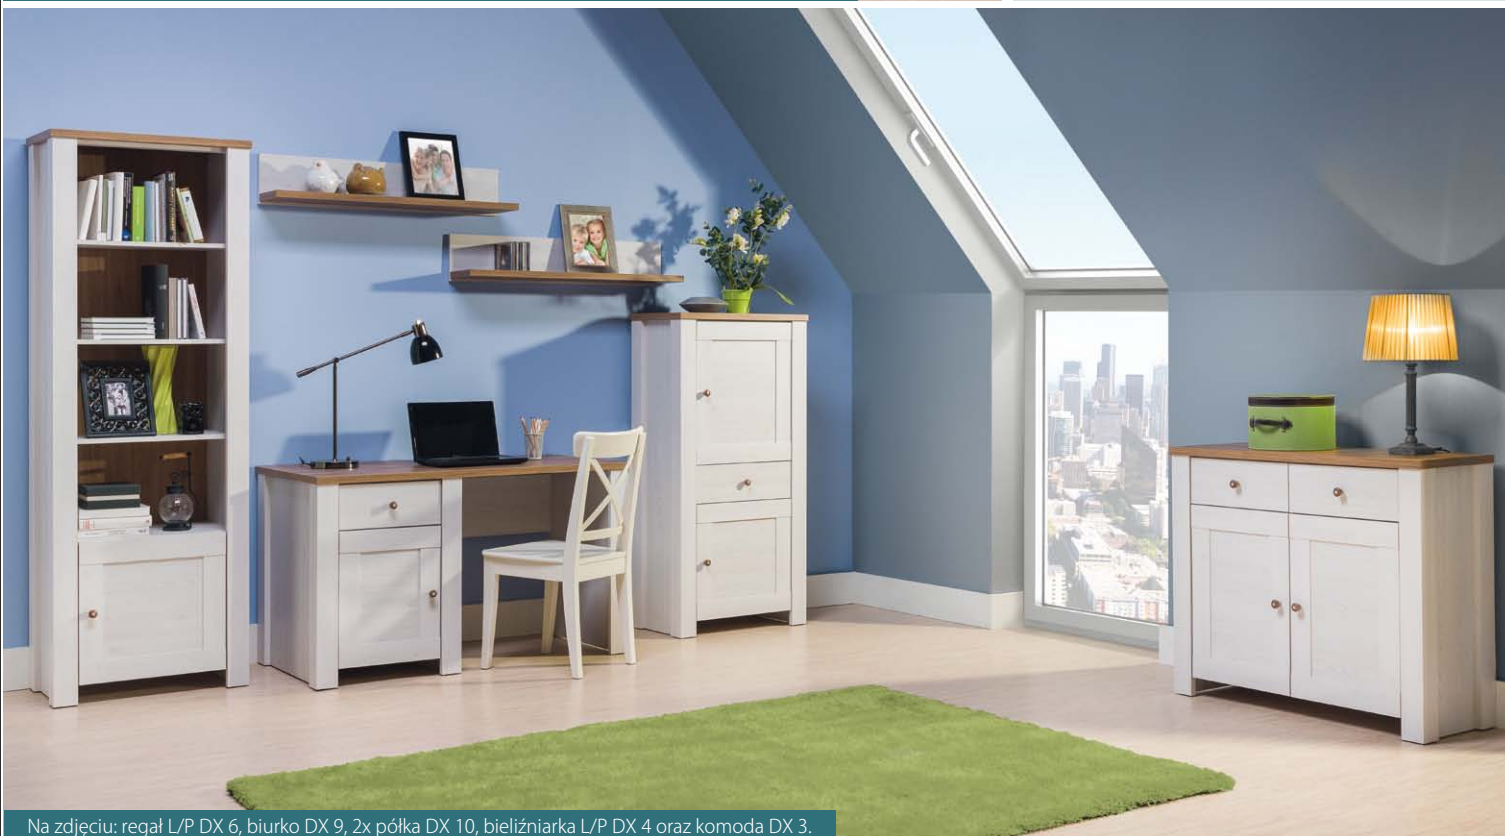

# Deluxe

**Bog**  
**FRAN** MEBLE<sup>®</sup>  
meble przyjazne dla domu

Na zdjęciu: szafa 2D DX 8, witryna L/P DX 7, RTV DX 1, półka DX 11, witryna DX 5 oraz ława DX 12.

Na zdjęciu: komoda L/P DX 2, półka DX 11, witryna L/P DX 7, witryna DX 5 oraz stół rozkładany DX 13.

Na zdjęciu: komoda L/P DX 2, półka DX 11, 3x regał L/P DX 6, 2x witryna L/P DX 7 oraz biurko DX 9.

- Ilość segmentów systemu: 13
- Fronty oraz korpusy wykonane z wysokiej jakości płyty wiórowej laminowanej odpornej na zabrudzenia oraz zarysowania w kolorze **modrzew sibi / dąb**.

# Deluxe

Na zdjęciu: regał L/P DX 6, biurko DX 9, 2x półka DX 10, bielizniarka L/P DX 4 oraz komoda DX 3.