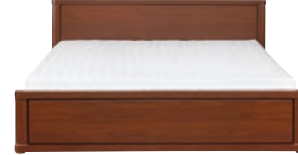

BG 14/180
łóże 180
szer./dł./wys.
1971/2116/901