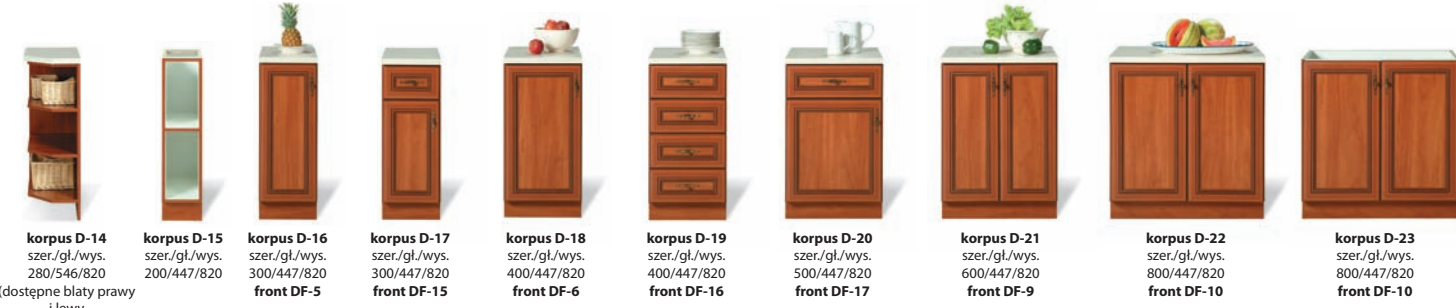

**SZAFKI GÓRNE** .....

**korpus D-3** szer./gl./wys. 280/280/716    **korpus D-4** szer./gl./wys. 200/280/716    **korpus D-5** szer./gl./wys. 300/280/716 front DF-5    **korpus D-6** szer./gl./wys. 400/280/716 front DF-6    **korpus D-6** szer./gl./wys. 400/280/716 front DF-7    **korpus D-7** szer./gl./wys. 500/280/716 front DF-8    **korpus D-8** szer./gl./wys. 600/280/716 front DF-9    **korpus D-9 ociekarka** szer./gl./wys. 800/280/716 front DF-10    **korpus D-10** szer./gl./wys. 800/280/716 front DF-10    **korpus D-10** szer./gl./wys. 800/280/716 front DF-11

**korpus D-11** szer./gl./wys. 500/280/400 front DF-12    **korpus D-12** szer./gl./wys. 600/280/400 front DF-13    **korpus D-13** szer./gl./wys. 600/600/716 front DF-14

W ofercie dostępna jest listwa wieńcząca o dł. 2,8 m, w kolorach sosna antyczna i jabłoń ciemna, którą można dociąć na dowolną długość. Dostępne są także blaty w kolorze piaskowca o dł.: 30, 40, 50, 60, 80, 90, 100, 120, 160, 200 cm. Blaty do szafek narożnikowych: 30L, 30P, 90/90 cm.

**SZAFKI DOLNE** .....

**korpus D-14** szer./gl./wys. 280/546/820 (dostępne blaty prawy i lewy)    **korpus D-15** szer./gl./wys. 200/447/820    **korpus D-16** szer./gl./wys. 300/447/820 front DF-5    **korpus D-17** szer./gl./wys. 300/447/820 front DF-15    **korpus D-18** szer./gl./wys. 400/447/820 front DF-6    **korpus D-19** szer./gl./wys. 400/447/820 front DF-16    **korpus D-20** szer./gl./wys. 500/447/820 front DF-17    **korpus D-21** szer./gl./wys. 600/447/820 front DF-9    **korpus D-22** szer./gl./wys. 800/447/820 front DF-10    **korpus D-23** szer./gl./wys. 800/447/820 front DF-10

**korpus D-24** szer./gl./wys. 600/495/820 front DF-18    **korpus D-25** szer./gl./wys. 786/786/820 front DF-19    **korpus D-30** szer./gl./wys. 786/786/820 front DF-26

**UWAGA: prezentowane szafki DELICJA dostępne są jako uzupełnienie gotowych kompletów (180, 240, 260 cm).**