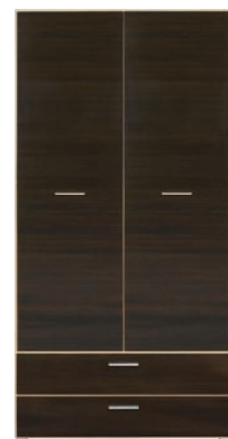

szafa
FS 25
szer./gt./wys.
1019/620/2056