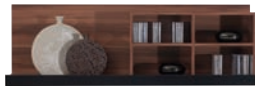

MS 20
szafka wisząca
szer./gt./wys.
970/284/835

MS 16
półka
szer./gt./wys.
970/250/120

MS 18
półka wisząca
szer./gt./wys.
1496/253/500

MS 15
lustro
szer./wys.
970/750

MS 19
witryna wisząca
szer./gt./wys.
970/284/835