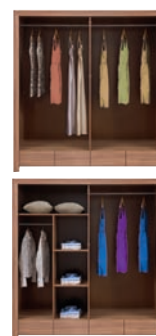

TE 7
wkład L/P do szafy
TE 5 oraz TE 6