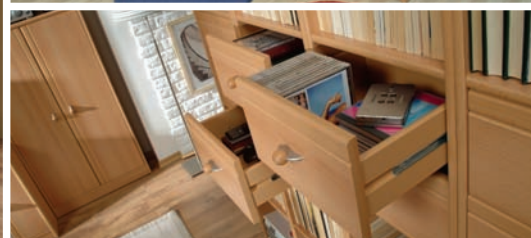

TYP T3

SZAFKA Z PÓLKAMI