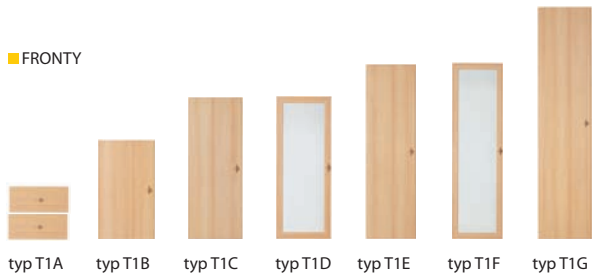

## SEGMENTY SYSTEMU:

kolor korpusu: buk sanemberg  
kolor frontu: buk sanemberg

• wszystkie wymiary w milimetrach

### TYP T1

FRONTY

typ T1A typ T1B typ T1C typ T1D typ T1E typ T1F typ T1G