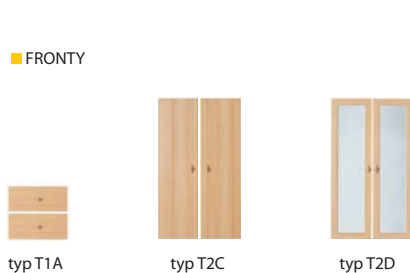

TYP T21

FRONTY

typ T1A   typ T2C   typ T2D