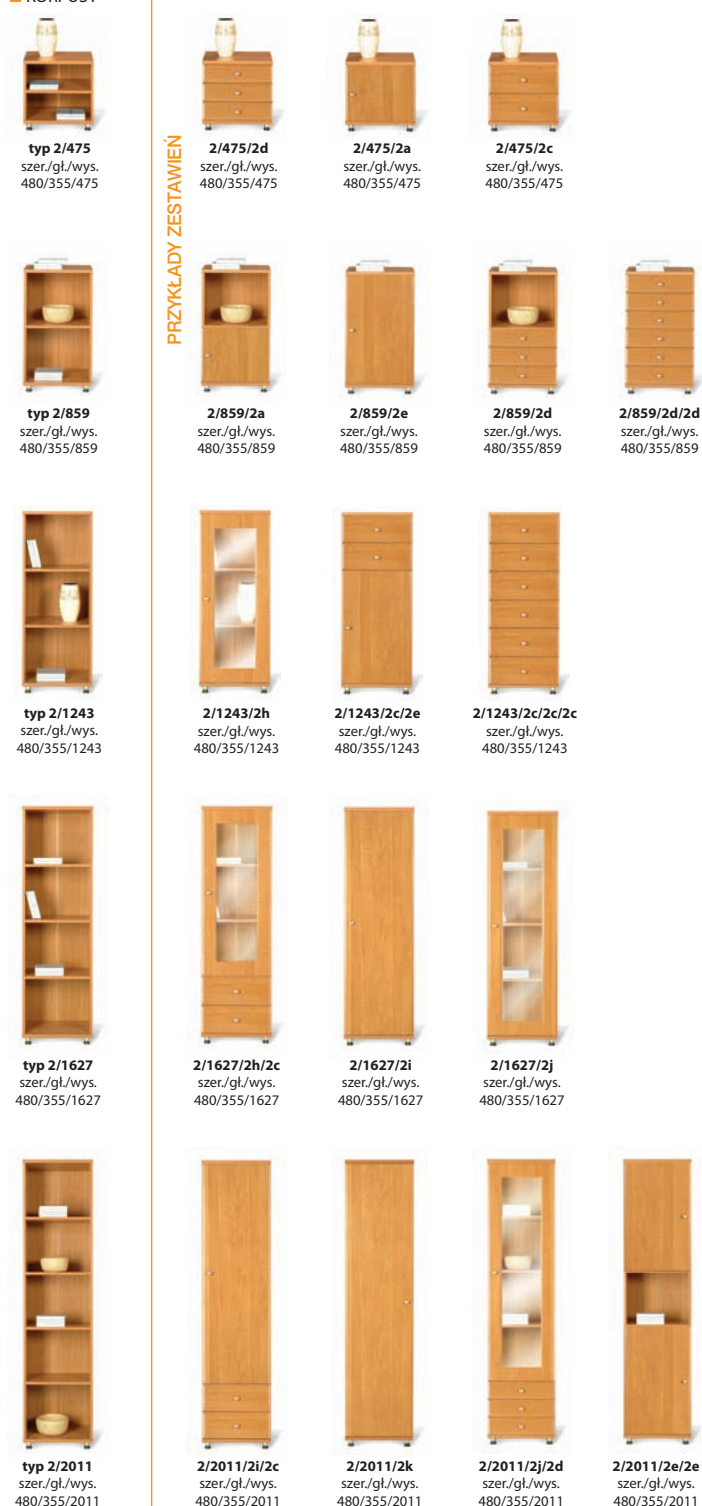

● wszystkie wymiary w milimetrach

**TYP T1**

FRONTY

KORPUSY

**TYP T2**

FRONTY

KORPUSY

**TYP T4**

PRZYKŁADY ZESTAWIEN

**4/475/4c**  
szer./gl./wys.  
680/355/475

**4/475/4a**  
szer./gl./wys.  
680/355/475

**4/475/4d**  
szer./gl./wys.  
680/355/475

**4/859/4c**  
szer./gl./wys.  
680/355/859

**4/859/4d/4d**  
szer./gl./wys.  
680/355/859

widok z przodu

typ 25  
szer./gl./wys.  
335/355/1989

widok z boku

**STOLIKI RTV**

typ 6  
szer./gl./wys.  
780/505/475

typ 7  
szer./gl./wys.  
780/505/636

typ 14  
szer./gl./wys.  
1150/590/520

**BIURKA**