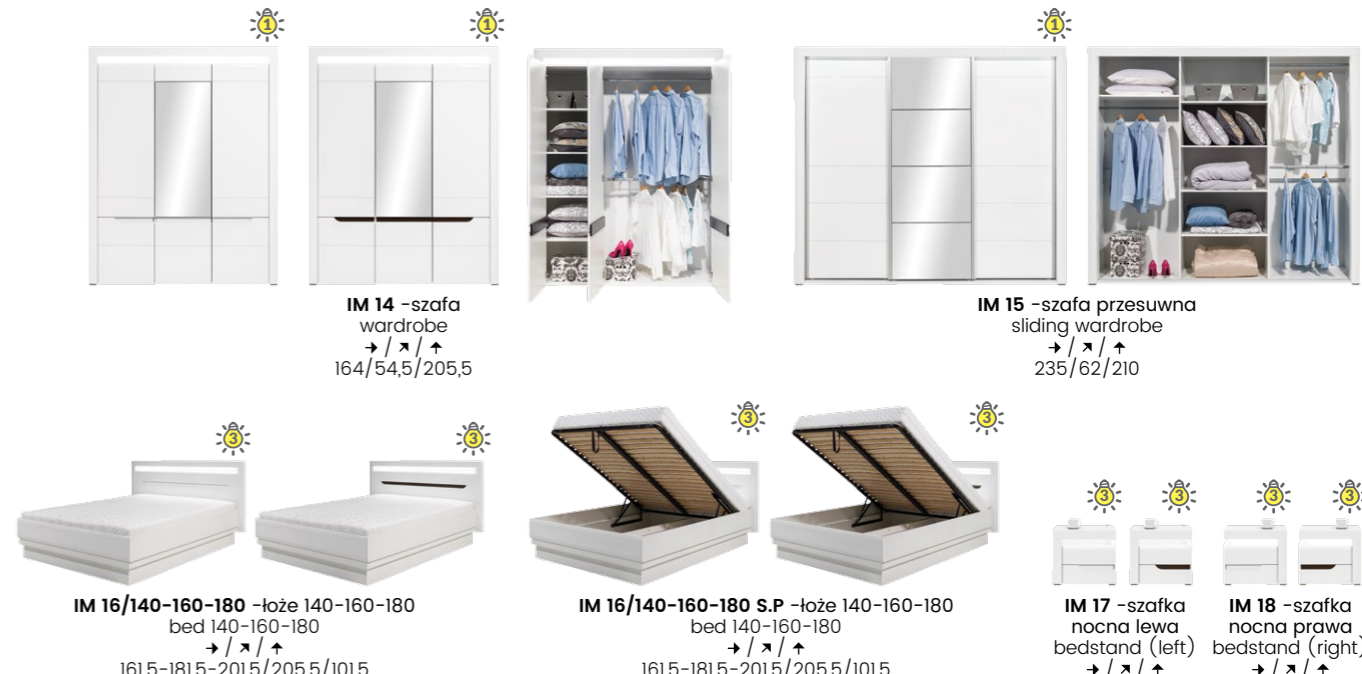

KOLEKCJA IRMA

kolor korpusu: dqb body colour: oak	kolor frontu: biały - połysk front colour: white - gloss	kolor wstawki: dqb body colour: oak
kolor korpusu: dqb body colour: oak	kolor frontu: biały - połysk front colour: white - gloss	kolor wstawki: biały / dqb maggia (dwie wstawki w komplecie) body colour: white / maggia oak (two inserts included)

Wszystkie wymiary w centymetrach. Meble do samodzielnego montażu.
The measurements are given in cm. Furniture for self-assembly.

LED Podświetlenie LED wieńca w standardzie. Strip LED backlight as an standard.	LED Podświetlenie LED witryny w standardzie. Backlight LED as an standard.	LED Podświetlenie LED wieńca w opcji. Strip LED backlight as an option.
System cichego domykania drzwi. Door with soft-close system.	Wysokiej jakości prowadnice kulkowe. Ball bearing Full-Extension drawer slide.	Hartowane szkło szczyt frontowych. Fronts with tempered glass.