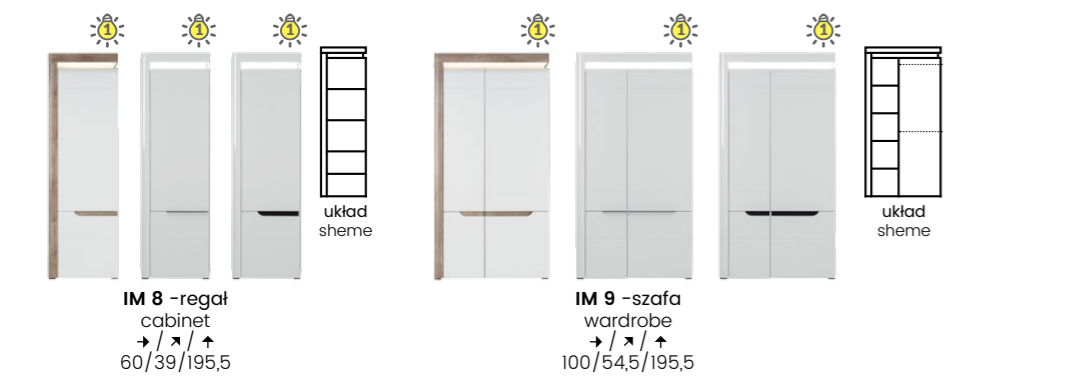

KOLEKCJA IRMA

kolor korpusu: dqb body colour: oak	kolor frontu: biały - połysk front colour: white - gloss	kolor wstawki: dqb body colour: oak
kolor korpusu: dqb body colour: oak	kolor frontu: biały - połysk front colour: white - gloss	kolor wstawki: biały / dqb maggia (dwie wstawki w komplecie) body colour: white / maggia oak (two inserts included)

Wszystkie wymiary w centymetrach. Meble do samodzielnego montażu.
The measurements are given in cm. Furniture for self-assembly.