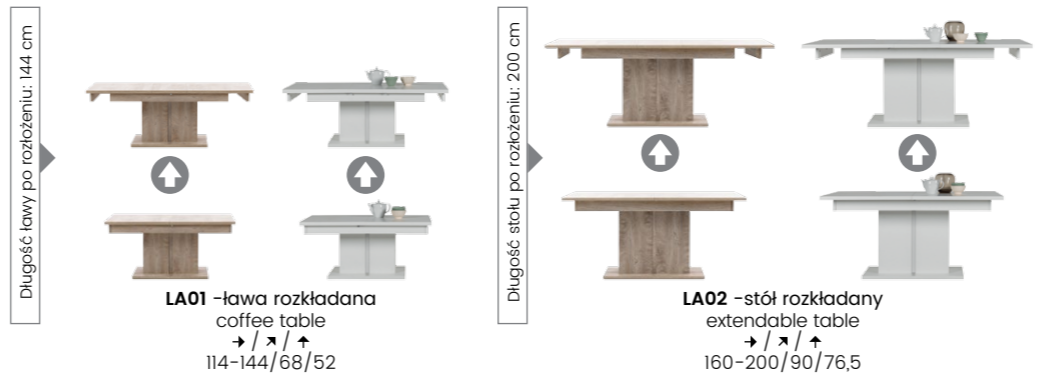

KOLEKCJA IRMA

kolor korpusu: dqb body colour: oak	kolor frontu: biały - połysk front colour: white - gloss	kolor wstawki: dqb body colour: oak
kolor korpusu: dqb body colour: oak	kolor frontu: biały - połysk front colour: white - gloss	kolor wstawki: biały / dqb maggia (dwie wstawki w komplecie) body colour: white / maggia oak (two inserts included)

Wszystkie wymiary w centymetrach. Meble do samodzielnego montażu.
The measurements are given in cm. Furniture for self-assembly.