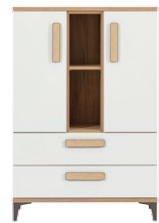

KOLEKCJA **KUBO**

liveomeble.pl

Front
 kolor: biały połysk
 Front colour: white gloss
 Materiał: płyta wiórowa laminowana
 Material: laminated chipboard

Korpus
 kolor: dąb nagano
 Body colour: nagano oak
 Materiał: płyta wiórowa laminowana
 Material: laminated chipboard

KB 08 - półka
 wall-mounted shelf
 →/↗/↖
 78,5/23,5/22

KB 01 - komoda
 sideboard
 →/↗/↖
 78,5/39,5/88

KB 02 - komoda
 sideboard
 →/↗/↖
 126/39,5/88

KB 03 - komoda
 sideboard
 →/↗/↖
 78,5/39,5/116

KB 04 - szafka
 bookstand
 →/↗/↖
 50/39,5/191