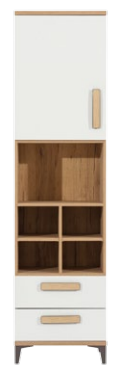

LIVEO[®]
Meble

Kolekcja KUBO świetnie sprawdzi się w aranżacji pokoju młodzieżowego, choć nic nie stoi na przeszkodzie aby umebłować nią inne pomieszczenie. Korpusy w kolorystyce dąb nagano w połączeniu z frontami w kolorze biały połysk pozwalają stworzyć jasne i przytulne wnętrza, które będą cieszyć oko przez długie lata. Całość została wykonana z wysokiej jakości płyty laminowanej zapewniając trwałość mebli oraz ich bezpieczeństwo. W standardzie znajdują się wysokiej jakości prowadnice kulkowe.

KOLEKCJA **KUBO**

liveomeble.pl

Front
 kolor: biały połysk
 Front colour: white gloss
 Materiał: płyta wiórowa laminowana
 Material: laminated chipboard

Korpus
 kolor: dąb nagano
 Body colour: nagano oak
 Materiał: płyta wiórowa laminowana
 Material: laminated chipboard

KB 08 - półka
 wall-mounted shelf
 →/↗/↖
 78,5/23,5/22

KB 01 - komoda
 sideboard
 →/↗/↖
 78,5/39,5/88

KB 02 - komoda
 sideboard
 →/↗/↖
 126/39,5/88

KB 03 - komoda
 sideboard
 →/↗/↖
 78,5/39,5/116

KB 04 - szafka
 bookstand
 →/↗/↖
 50/39,5/191

KB 05 - szafa
 wardrobe
 →/↗/↖
 78,5/53,5/191

KB 06 - szafa narożna
 corner wardrobe
 →/↗/↖
 82/82/191

KB 09 - półka
 wall-mounted shelf
 →/↗/↖
 117,5/23,5/22

KB 07 - biurko
 desk
 →/↗/↖
 117,5/60/77

KB 10 - łóżko 90 z szufladą
 bed with drawer
 →/↗/↖
 96,5/204,5/75