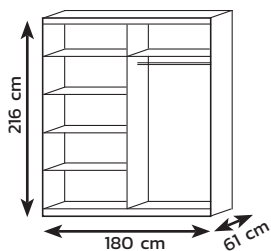

Bog
FRAN ® **MEBLE**
meble przyjazne dla domu

FADO 235

Szafy
FADO

www.bogfran.pl