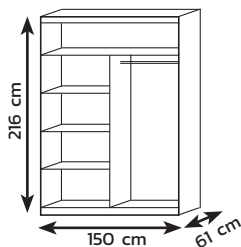

FADO 150

FADO 180