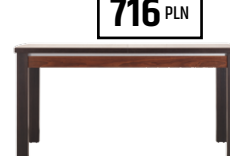

**FR 20/140-160-180** -łoże 140-160-180  
→/↗/↖  
167-187-207/235/96

Pojemnik na pościel w opcji.

Kolorystyka łoża tapicerowanych wg. aktualnego wzornika producenta

**456 PLN**

**FR 11** -ławka  
→/↗/↖  
115,4/67,4/50