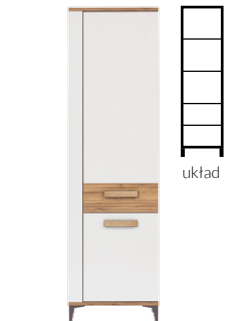

**737zł** ~~909zł~~

**696zł** ~~859zł~~

**931zł** ~~1149zł~~

**810zł** ~~999zł~~

SB6 - witryna  
 → / × / ↑  
 85/39,5/145

SB9 - witryna prawa  
 → / × / ↑  
 56,5/39,5/197

SB10 - szafka lewa/prawa  
 → / × / ↑  
 56,5/39,5/197