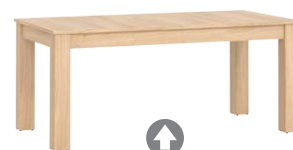

CN16 -ława rozkładana
→/↗/↖
114-144/68/51,5

729zł ~~899zł~~