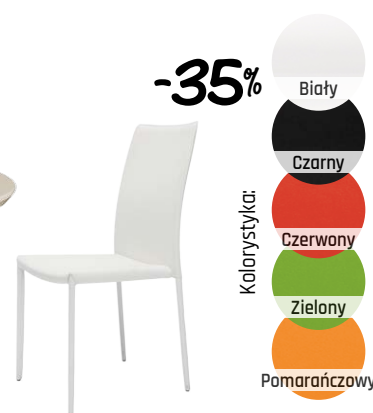

-35%

Krzesło
AC - 021 W
KOLOR: chrom krzesło + biała tkanina

H 850 H 500 P 495 H 456

Taniej o 160 zł

289⁴⁴⁹

-35%

Krzesło
IRYS
KOLOR: orzech

H 980 H 520 P 440 H 440

Taniej o 98 zł

179²⁷⁷

-35%

Krzesło
AF 716 DC

H 860 H 450 P 410 H 460

Taniej o 86 zł

159²⁴⁵

-35%

Taniej o 777 zł

1389²¹⁶⁶

Stół rozkładany
ORION II
KOLOR: biały połysk, cappuccino

□ 1400 (+400) □ 900 □ 750

-35%

Krzesło
AF-0897 ADC

H 960 H 450 P 410 H 460

Taniej o 80 zł