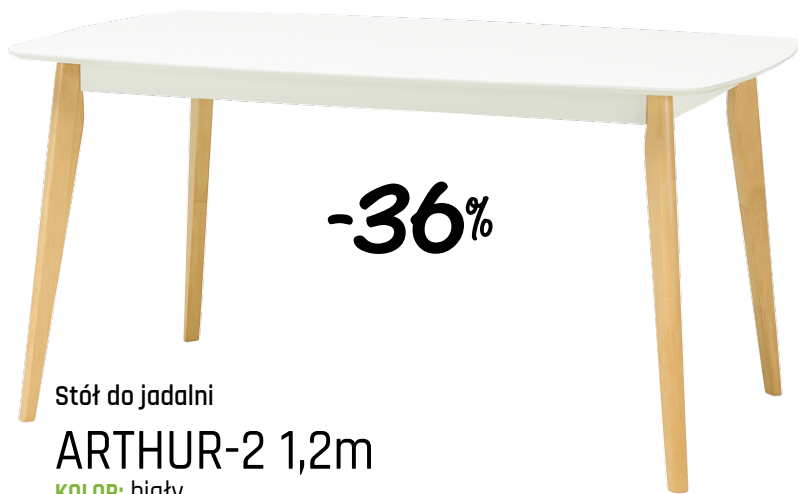

KOLOR: NOGI: chrom, SZKŁO: białe

□ 1200 (+400 x2) □ 830 □ 760

Taniej o 156 zł

~~445~~
289

Kolorystyka:

Zielony

Brązowy

-35%

Krzesło

TORY

H 990 H 620 P 460

Taniej o 186 zł

~~515~~
329

-36%

Stół do jadalni

ARTHUR-2 1,2m