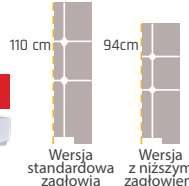

Dostępne dwie wersje wysokości zagłowia

Zestaw MAGIC 160
- stelaż metalowy,
24 lameli na stronę
- pojemnik na pościel
- materac MARS