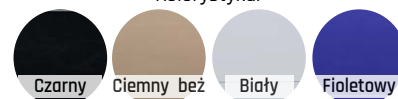

Krzesło barowe
AC-012 PU

KOLOR: biały + teak

h 960 h 440 p 440 h 760

279zł

Krzesło
AC-016

h 835 h 530 p 465 h 450

119zł

169zł

Krzesło
AC-066 C

KOLOR: biały

h 835 h 515 p 505 h 470

Kolorystyka:

189zł

Krzesło barowe
AC-016 WH-2

h 1080 h 520 p 520 h 690

Kolorystyka:

Krzesło
AC-021 W
KOLOR: chrom krzesło + biała tkanina

h 850 h 500 p 495 h 456

239zł

Krzesło
AC-066
KOLOR: niebieski

h 835 h 515 p 505 h 470

Fotel
AC-125 Y

KOLOR: czerwony

h 810 h 580 h 530 h 450