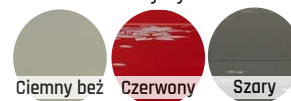

Stolik MINI
AT-088
KOLOR: biały

☐ 750 ☐ 550 ☐ 515

259zł

Krzesło
BASO
KOLOR: czarny

h 940 h 580 h 460 h 500

229zł

Krzesło
JASMINE

KOLOR: ciemny brąz (PCV)

h 990 h 560 h 440 h 470

259zł

Krzesło
CB-3902 YBH
KOLOR: wenge

h 1010 h 575 h 490 h 490

269zł

Krzesło
CB-3980 YBH
KOLOR: wenge

h 960 h 435 h 470 h 470

Kolorystyka: