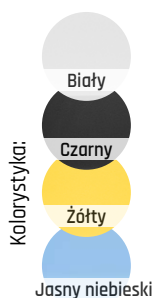

H 850 H 500 P 450 H 470

Krzesło
AR-01 -II

Krzesło plastik/nogi metal
H 810 H 565 P 550 H 450

Krzesło
AC-08N

H 850 H 540 P 480 H 480

Stół rozkładany
ORION II

KOLOR: cappuccino
□ 1400 (+400) □ 900 □ 750

Fotel MINI
AC-099 C

KOLOR: transparentny
H 635 H 380 P 370 H 330

Krzesło
AC-109

H 900 H 535 P 480 H 470

Krzesło
AC-08N-II

H 850 H 540 P 480 H 480

Krzesło
EDEN

129zł

H 825 H 555 P 525 H 440