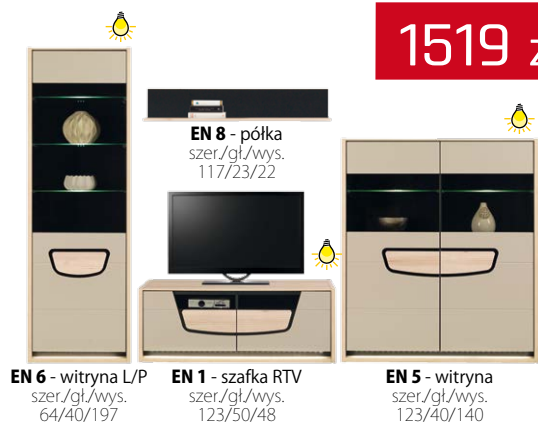

EN 5 - witryna
szer./gł./wys.
123/40/140

525zł

EN 6 - witryna L/P
szer./gł./wys.
64/40/197

666zł

EN 7 - szafa 2D
szer./gł./wys.
103/53,5/197

układ szafy

219zł

EN 10 - ława
szer./gł./wys.
67/120/47

545zł

EN 11 - stół rozkładany
szer./gł./wys.
90/160-200/77

Podświetlenie LED
witryn w standardzie.

Długość stołu po rozłożeniu: 200 cm

ENZO

ZESTAW 1

1519 zł

ZESTAW 2