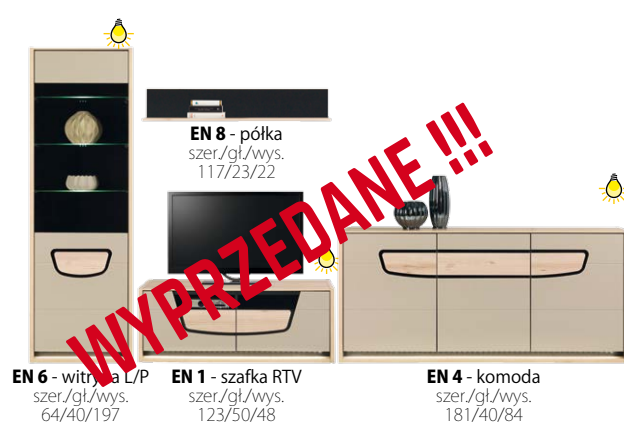

EN 5 - witryna
szer./gł./wys.
123/40/140

525zł

EN 6 - witryna L/P
szer./gł./wys.
64/40/197

666zł

EN 7 - szafa 2D
szer./gł./wys.
103/53,5/197

układ szafy

219zł

EN 10 - ława
szer./gł./wys.
67/120/47

545zł

EN 11 - stół rozkładany
szer./gł./wys.
90/160-200/77

Podświetlenie LED
witryn w standardzie.

Długość stołu po rozłożeniu: 200 cm

ENZO

ZESTAW 1

1519 zł

ZESTAW 2