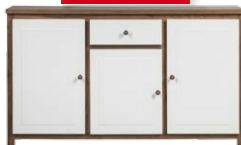

257zł

ST 1 - szafka RTV
szer./gl./wys.
149,5/44/49

332zł

ST 2 - komoda
szer./gl./wys.
102/40,5/86

427zł

ST 3 - komoda L/P
szer./gl./wys.
149,5/40,5/86

350zł

ST 7 - witryna L/P
szer./gl./wys.
54/40,5/196