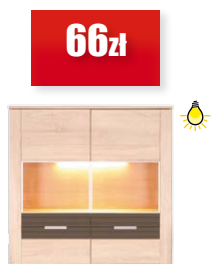

255zł

BA 7 - witrzyna
szer./gt./wys.
62/40/200,5

BA 11 - witrzyna
wisząca
szer./gt./wys.
99,5/34,5/101,5

BA 9 - półka
szer./gt./wys.
99,5/21,5/17,5

BA 10 - półka
szer./gt./wys.
153,5/21,5/17,5

ZESTAW 1

2 x BA 9 - półka
szer./gt./wys.
99,5/21,5/17,5