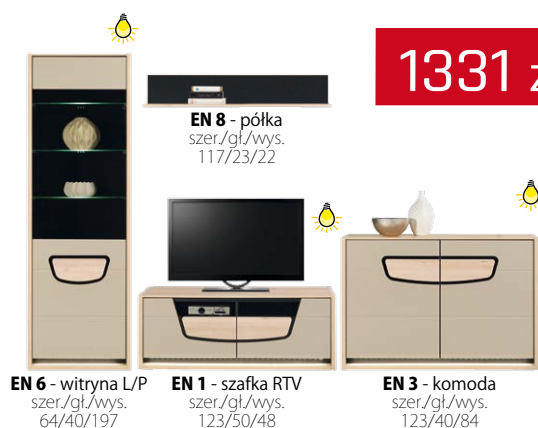

ZESTAW 3

1331 zł