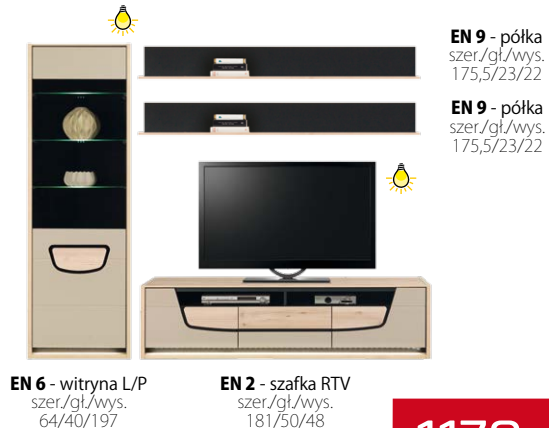

ENZO

ZESTAW 1

1519 zł

ZESTAW 2

WYPRZEDANE !!!

ZESTAW 3

1331 zł

ZESTAW 4

1178 zł

ZESTAW 5

1586 zł