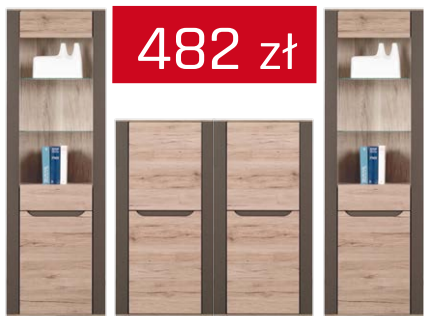

255zł

BA 7 - witrzyna
szer./gt./wys.
62/40/200,5

BA 11 - witrzyna
wisząca
szer./gt./wys.
99,5/34,5/101,5

BA 9 - półka
szer./gt./wys.
99,5/21,5/17,5

BA 10 - półka
szer./gt./wys.
153,5/21,5/17,5

ZESTAW 1

2 x BA 9 - półka
szer./gt./wys.
99,5/21,5/17,5

Podświetlenie LED
witrzyn w opcji.

SV 11 - półka
szer./gt./wys.
160,5/21,5/19,5

SV 10 - półka
szer./gt./wys.
97/21,5/19,5

26zł

20zł

ZESTAW 1

482 zł

SV 7 -
witrzna L/P
szer./gt./wys.
62/40/194

134zł

SV 5 - witrzna
szer./gt./wys.
97/40/125

ZESTAW 2

502 zł

SV 10 - półka
szer./gt./wys.
97/21,5/19,5

SV 7 -
witrzna L/P
szer./gt./wys.
62/40/194

SV 4 -
bielizniarka
L/P
szer./gt./wys.
62/40/125

SV 4 -
bielizniarka
L/P
szer./gt./wys.
62/40/125