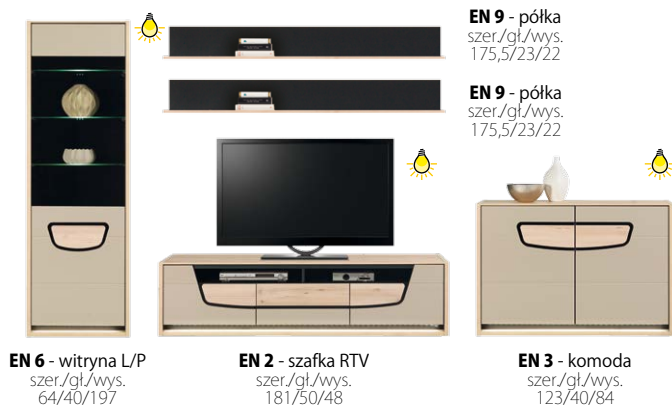

545zł

EN 11 - stół rozkładany
szer./gł./wys.
90/160-200/77

Podświetlenie LED
witryn w standardzie.

Długość stołu po rozłożeniu: 200 cm

ENZO

ZESTAW 1

1519 zł

ZESTAW 2

WYPRZEDANE !!!

ZESTAW 3

1331 zł

ZESTAW 4

1178 zł

ZESTAW 5

1586 zł

KOLEKCJA
BAFLO

kolor korpusu:
dąb sonoma
kolor frontu:
dąb sonoma/brąz

BA 1 - szafka RTV
szer./gt./wys.
153,5/40/38,5

BA 2 - szafka RTV
szer./gt./wys.
199,5/40/38,5

80zł

BA 5 - regał
szer./gt./wys.
50/35/200,5

201zł

BA 6 - regał
szer./gt./wys.
62/40/200,5

255zł

BA 7 - witrzyna
szer./gt./wys.
62/40/200,5

BA 11 - witrzyna
wisząca
szer./gt./wys.
99,5/34,5/101,5

BA 9 - półka
szer./gt./wys.
99,5/21,5/17,5

BA 10 - półka
szer./gt./wys.
153,5/21,5/17,5

ZESTAW 1

2 x BA 9 - półka
szer./gt./wys.
99,5/21,5/17,5