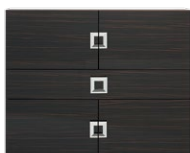

Q13 - szafka wisząca
szer./gt./wys.
115,7/30/93,4