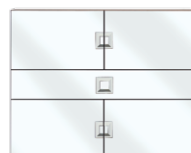

kolor korpusu:
noce barone

kolor frontu:
połysk - zebrawood

połysk - teak

połysk - biały