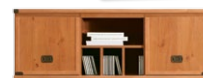

ID 18 - szafka wisząca
szer./gt./wys.
123/33/44,4

Idol

W promocji wszystkie dostępne elementy systemu CLASSIC.