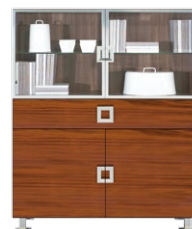

Q7 - szafka
szer./gt./wys.
57,7/40/159,2

CENA BRUTTO: ~~550~~
129 ZŁ