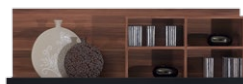

MS 19 - witryna wisząca
szer./gt./wys.
97/28,4/83,5

CENA BRUTTO: ~~305~~
79 ZŁ