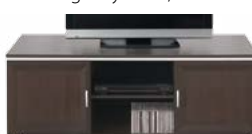

## System Como

Zestaw D ~~695zł~~

**199zł**

Oszczędzasz: **496zł**  
(dotyczy mebli ze zdjęcia)

**CM 14** półka wisząca  
szer./gt./wys. 135,5/21/68,5

**CM 1** RTV  
szer./gt./wys. 135,5/50/48

Kolor korpusu: dąb milano  
Kolor frontu: dąb milano